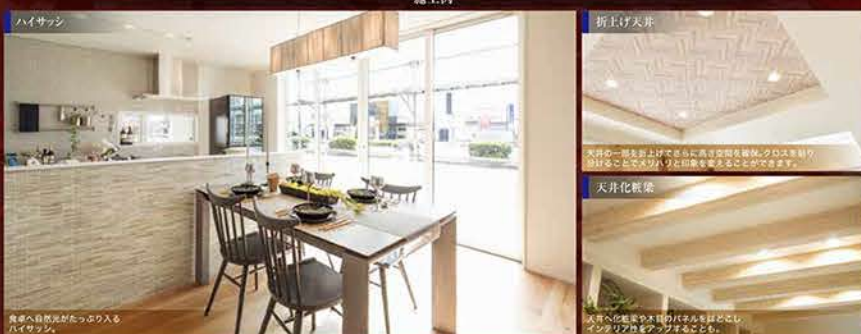

デザインの違いで、暮らし方は大きく変わる。

ノーブルホームから+αのデザイン性・新しい暮らし方の提案