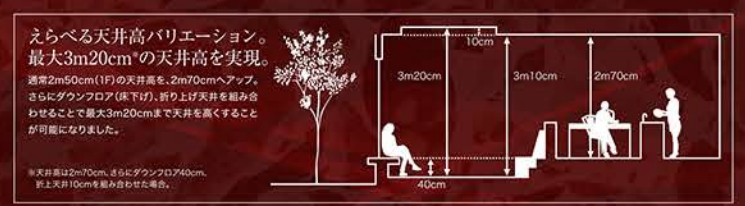

紙面では伝えきれない魅力をぜひ会場でご覧ください。

Noble Home

デザインの可能性が広がる、自由な天井高。

デザインの違いで、暮らし方は大きく変わる。

ノーブルホームから+αのデザイン性・新しい暮らし方の提案

ハイトリビングシステム
最大天井高3m20cm*が実現する、
圧倒的な開放感を我が家に。

さらなる安心と暮らしやすさを叶える住宅性能

耐震「建てる前に、揺らす。」
大地震の揺れを3Dで再現。ご自身の住まいの安心を動画で確認いただけます。