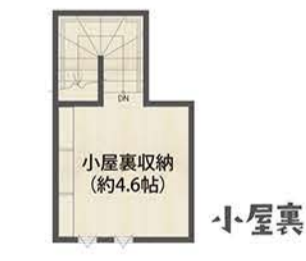

ひたちなか市馬渡まちかど展示場 No.2

4LDK+小屋裏

3LDK エアリス搭載

24時間365日快適温度!  
床下冷暖房

Airsis

快適をコントロールする床下冷暖房

「エアリス」は最新式のヒートポンプで作られた温風または冷風を、各階の床下空間に送りこみ、家中を冷やしたり暖めたりすることができるシステムです。

規則正しい習慣を身につける

子ども導線

- 1 靴をしまう
- 2 手を洗う
- 3 ランドセルをしまう
- 4 連絡帳を出す
- 5 宿題と自主学習
- 6 明日の時刻表を確認
- 7 ヒトリエお片付け

ポイント01  
1台で冷房・暖房・除湿

ポイント02  
家中どこでも温度が一定

ポイント03  
「ふんわり」優しい温度

POINT! 子ども導線・家事ラク動線・吹き抜け・小上がり和室

POINT! 自然素材の健康住宅・エアリス・飾り梁のデザイン